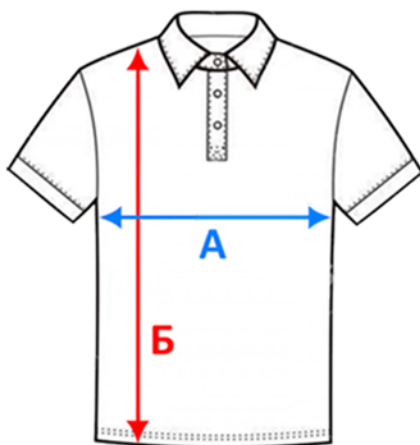

Для точного подбора нужного размера, померьте линейкой футболку, которая хорошо сидит и сравните с таблицей. Погрешность +/- до 2 см.

Рубашка поло Virma Stretch, мужская

Арт. 11143

Размер	S	M	L	XL	2XL	3XL
А (см)	51	55	57	60	61	62
Б (см)	69	71	72	74	77	79

Для точного подбора нужного размера, померьте линейкой футболку, которая хорошо сидит и сравните с таблицей. Погрешность +/- до 2 см.

Рубашка поло Virma Stripes, мужская

Арт. 1253

Размер	S	M	L	XL	2XL
А (см)	50	52	55	58	61
Б (см)	70	71	72	76	80

Для точного подбора нужного размера, померьте линейкой футболку, которая хорошо сидит и сравните с таблицей. Погрешность +/- до 2 см.

Рубашка поло Virma Lady, женская

Арт. 2497

Размер	S	M	L	XL
A (см)	44	46	49	51
Б (см)	64	66	68	70

Для точного подбора нужного размера, померьте линейкой футболку, которая хорошо сидит и сравните с таблицей. Погрешность +/- до 2 см.

Рубашка поло Virma Kids, детская

Арт. 11575

Размер	6 лет	8 лет	10 лет	12 лет	14 лет
A (см)	30	34	38	41	44
Б (см)	44	48	52	55	58