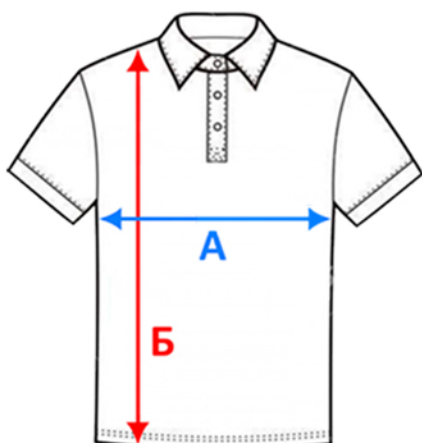

Для точного подбора нужного размера, померьте линейкой футболку, которая хорошо сидит и сравните с таблицей. Погрешность +/- до 2 см.

Рубашка поло SUMMER 170, мужская

Арт. 1379

Размер	XS	S	M	L	XL	XXL
А (см)	47	50	53	56	59	62
Б (см)	68	70	72	74	76	79

Для точного подбора нужного размера, померьте линейкой футболку, которая хорошо сидит и сравните с таблицей. Погрешность +/- до 2 см.

Рубашка поло PASSION 170, женская

Арт. 4798

Размер	S	M	L	XL	XL
А (см)	43	46	49	52	55
Б (см)	61	63	65	67	69

Для точного подбора нужного размера, померьте линейкой футболку, которая хорошо сидит и сравните с таблицей. Погрешность +/- до 2 см.

Рубашка поло Inspire, мужская

Арт. PM430

Размер	S	M	L	XL	2XL	3XL
А (см)	49.5	52.5	55.5	58.5	61.5	64.5
Б (см)	70	72	74	76	78	80

Для точного подбора нужного размера, померьте линейкой футболку, которая хорошо сидит и сравните с таблицей. Погрешность +/- до 2 см.

Рубашка поло ID.001, мужская

Арт. PU110

Размер	S	M	L	XL	2XL	3XL	4XL
А (см)	49	52.5	56	59.5	63	66.5	70
Б (см)	69.5	72	74.5	77	79.5	82	84.5