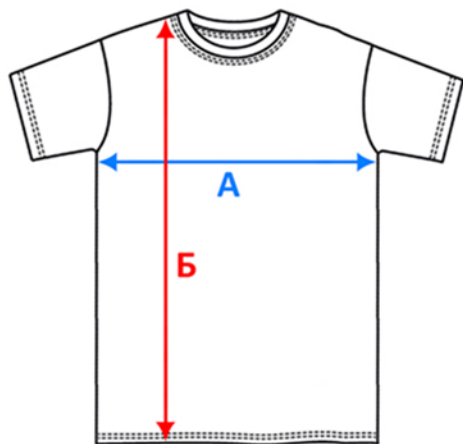

Для точного подбора нужного размера, померьте линейкой футболку, которая хорошо сидит и сравните с таблицей. Погрешность +- до 2 см.

Футболка Сублипромо, мужская

Арт. 06001

Размер	XXS	XS	S	M	L	XL	XXL	3XL	4XL	5XL	6XL	7XL
А (см)	46	48	50	52	54	56	58	60	62	64	66	68
Б (см)	61	63	65	67	69	70	72	74	76	78	80	82

Для точного подбора нужного размера, померьте линейкой футболку, которая хорошо сидит и сравните с таблицей. Погрешность +- до 2 см.

Футболка Сублипромо, женская

Арт. 06001

Размер	XXS	XS	S	M	L	XL	XXL
A (см)	42	44	46	48	50	52	54
B (см)	58	60	62	62	63	65	66

Для точного подбора нужного размера, померьте линейкой футболку, которая хорошо сидит и сравните с таблицей. Погрешность +/- до 2 см.

Футболка Сублипромо, детская

Арт. 06001

Размер	30-32	34-36	38-40
A (см)	38	42	44
B (см)	50	55	58

Для точного подбора нужного размера, померьте линейкой футболку, которая хорошо сидит и сравните с таблицей. Погрешность +/- до 2 см.

Футболка T-bolka Lady, женская

Арт. 1878

Размер	S	M	L	XL
A (см)	46	49	52	55
B (см)	68	70	72	74