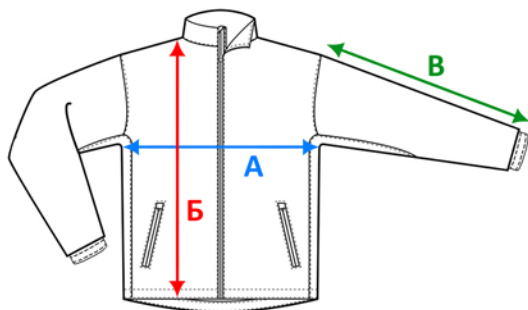

Для точного подбора нужного размера, померьте линейкой толстовку, которая хорошо сидит и сравните с таблицей. Погрешность +/- до 2 см.

Ветровка Kivach

Арт. 7102

Размер	XS	S	M	L	XL	2XL	3XL
А (см)	55	58	60	62	65	69	72
Б (см)	65	70	72	74	76	78	80
В (см)	62	66	68	70	73	75	77

Для точного подбора нужного размера, померьте линейкой ветровку, которая хорошо сидит и сравните с таблицей. Погрешность +/- до 2 см.

Ветровка ID.601

Арт. JUI60

Размер	S	M	L	XL	2XL	3XL
А (см)	54	57	60	63	66	69
Б (см)	70	72	74	76	78	80
В (см)	63,5	65	66,5	68	69,5	71

Для точного подбора нужного размера, померьте линейкой ветровку, которая хорошо сидит и сравните с таблицей. Погрешность +/- до 2 см.

Ветровка Sirocсо

Арт. JU800

Размер	S	M	L	XL	2XL	3XL
A (см)	59	64	69	74	79	84
Б (см)	72	75	78	81	84	87
В (см)	55,5	57	58,5	60	61,5	63