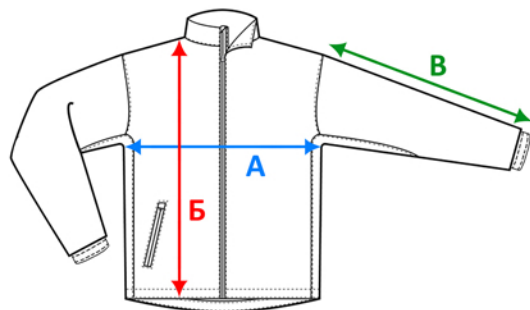

Для точного подбора нужного размера, померьте линейкой толстовку, которая хорошо сидит и сравните с таблицей. Погрешность +/- до 2 см.

Ветровка Kivach

Арт. 7102

Размер	XS	S	M	L	XL	2XL	3XL
А (см)	55	58	60	62	65	69	72
Б (см)	65	70	72	74	76	78	80
В (см)	62	66	68	70	73	75	77

Для точного подбора нужного размера, померьте линейкой ветровку, которая хорошо сидит и сравните с таблицей. Погрешность +/- до 2 см.

Ветровка ID.601

Арт. JUI60

Размер	S	M	L	XL	2XL	3XL
А (см)	54	57	60	63	66	69
Б (см)	70	72	74	76	78	80
В (см)	63,5	65	66,5	68	69,5	71

Для точного подбора нужного размера, померьте линейкой ветровку, которая хорошо сидит и сравните с таблицей. Погрешность +/- до 2 см.

Ветровка Sirocсо

Арт. JU800

Размер	S	M	L	XL	2XL	3XL
A (см)	59	64	69	74	79	84
Б (см)	72	75	78	81	84	87
В (см)	55,5	57	58,5	60	61,5	63