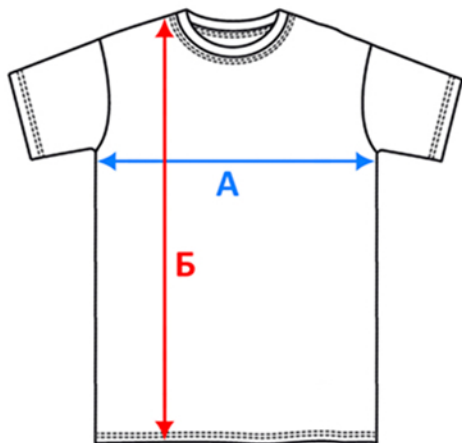

Для точного подбора нужного размера, померьте линейкой футболку, которая хорошо сидит и сравните с таблицей. Погрешность +/- до 2 см.

Футболка Сублипромо, детская

Арт. 06001

Размер	30-32	34-36	38-40
A (см)	38	42	44
B (см)	50	55	58

Для точного подбора нужного размера, померьте линейкой футболку, которая хорошо сидит и сравните с таблицей. Погрешность +/- до 2 см.

Футболка T-bolka Lady, женская

Арт. 1878

Размер	S	M	L	XL
A (см)	46	49	52	55
B (см)	68	70	72	74

Для точного подбора нужного размера, померьте линейкой футболку, которая хорошо сидит и сравните с таблицей. Погрешность +/- до 2 см.

Футболка женская E150, женская

Арт. TW02T

Размер	XS	S	M	L	XL	XXL
A (см)	41	44	47	50	53	56
B (см)	58	60	62	64	66	68

Для точного подбора нужного размера, померьте линейкой футболку, которая хорошо сидит и сравните с таблицей. Погрешность +/- до 2 см.

Футболка T-Volka 140

Арт. 5190

Размер	S	M	L	XL	2XL	3XL	4XL	5XL
A (см)	49	52	55	58	61	64	67	69
Б (см)	70	72	74	76	78	80	85	86