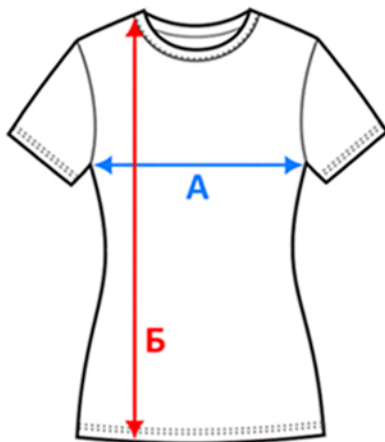

Футболка Сублипремиум, мужская

Арт. 06002

Унисекс	3XS	XXS	XS	S	M	L	XL	XXL	3XL	4XL	5XL	6XL	7XL	8XL	9XL	10XL
А (см)	44	45	48	49	50,5	53	55	57,5	58,5	61,5	62	64,5	66	69,5	70,5	73
Б (см)	60	64	67	68	67	70,5	71,5	74	75	75,5	76	76,5	76	77,5	78,5	80,5

Для точного подбора нужного размера, померьте линейкой футболку, которая хорошо сидит и сравните с таблицей. Погрешность +- до 2 см.

Футболка Сублипремиум, женская

Арт. 06002

Женская	3XS	XXS	XS	S	M	L	XL	XXL	3XL	4XL	5XL
А (см)	36	37,5	40	41,5	43	45,5	47	50	51	53	56,5
Б (см)	56	59	62	63	66	65,5	66,5	68,5	69	69,5	69,5

Для точного подбора нужного размера, померьте линейкой футболку, которая хорошо сидит и сравните с таблицей. Погрешность +- до 2 см.

Футболка Сублипремиум, детская

Арт. 06002

Детская	22	24	26	28	30	32	34	36	38
А (см)	25	27,5	29,5	31,5	33,5	35,5	37,5	38,5	39
Б (см)	35	37,5	39,5	44,5	46,5	51	53	55	56

Для точного подбора нужного размера, померьте линейкой футболку, которая хорошо сидит и сравните с таблицей. Погрешность +/- до 2 см.

Рубашка поло Virma Lady, женская

Арт. 2497

Размер	S	M	L	XL
A (см)	44	46	49	51
Б (см)	64	66	68	70