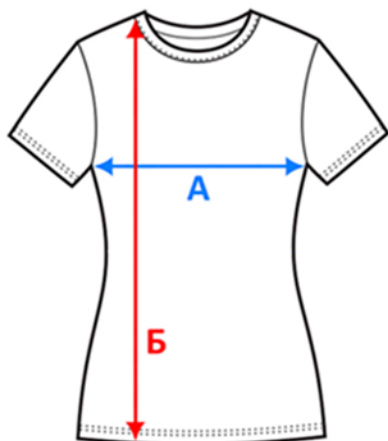

Для точного подбора нужного размера, померьте линейкой футболку, которая хорошо сидит и сравните с таблицей. Погрешность +- до 2 см.

Футболка Сублипремиум, женская

Арт. 06002

Женская	3XS	XXS	XS	S	M	L	XL	XXL	3XL	4XL	5XL
А (см)	36	37,5	40	41,5	43	45,5	47	50	51	53	56,5
Б (см)	56	59	62	63	66	65,5	66,5	68,5	69	69,5	69,5

Для точного подбора нужного размера, померьте линейкой футболку, которая хорошо сидит и сравните с таблицей. Погрешность +- до 2 см.

Футболка Сублипремиум, детская

Арт. 06002

Детская	22	24	26	28	30	32	34	36	38
А (см)	25	27,5	29,5	31,5	33,5	35,5	37,5	38,5	39
Б (см)	35	37,5	39,5	44,5	46,5	51	53	55	56

Для точного подбора нужного размера, померьте линейкой футболку, которая хорошо сидит и сравните с таблицей. Погрешность +- до 2 см.

Футболка Сублипромо, мужская

Арт. 06001

Размер	XXS	XS	S	M	L	XL	XXL	3XL	4XL	5XL	6XL	7XL
А (см)	46	48	50	52	54	56	58	60	62	64	66	68
Б (см)	61	63	65	67	69	70	72	74	76	78	80	82

Для точного подбора нужного размера, померьте линейкой футболку, которая хорошо сидит и сравните с таблицей. Погрешность +- до 2 см.

Футболка Сублипромо, женская

Арт. 06001

Размер	XXS	XS	S	M	L	XL	XXL
A (см)	42	44	46	48	50	52	54
B (см)	58	60	62	62	63	65	66