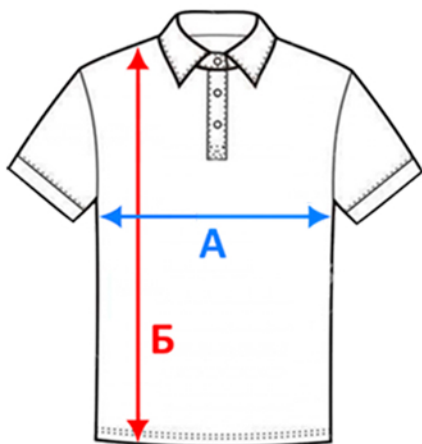

Для точного подбора нужного размера, померьте линейкой футболку, которая хорошо сидит и сравните с таблицей. Погрешность +/- до 2 см.

Футболка REGENT KIDS 150, детская

Арт. 1886

Рост	96-104	106-116	118-128	130-140	142-152
А (см)	34	37	40	43	46
Б (см)	44	47	50	54	58

Для точного подбора нужного размера, померьте линейкой футболку, которая хорошо сидит и сравните с таблицей. Погрешность +/- до 2 см.

Футболка IMPERIAL 190, мужская

Арт. 1374

Размер	XS	S	M	L	XL	2XL	3XL	4XL
А (см)	49	50	53	56	58	62	64	68
Б (см)	62	69	72	74	76	78	80	84

Для точного подбора нужного размера, померьте линейкой футболку, которая хорошо сидит и сравните с таблицей. Погрешность +/- до 2 см.

Рубашка поло Virma Light, мужская

Арт. 2024

Размер	XS	S	M	L	XL	XXL
А (см)	50	52	54	56	58	60
Б (см)	72	74	76	78	80	82

Для точного подбора нужного размера, померьте линейкой футболку, которая хорошо сидит и сравните с таблицей. Погрешность +/- до 2 см.

Рубашка поло Virma Premium, мужская

Арт. 11145

Размер	S	M	L	XL	2XL	3XL
А (см)	49	52	55	57	60	63
Б (см)	70	72	74	76	78	80