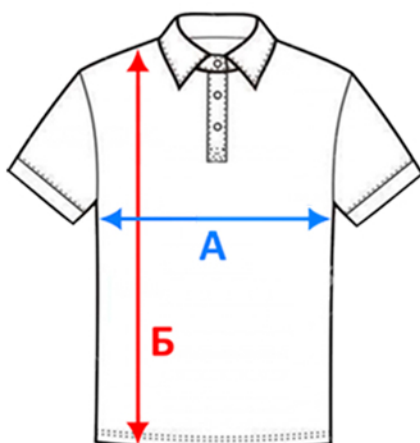

Для точного подбора нужного размера, померьте линейкой футболку, которая хорошо сидит и сравните с таблицей. Погрешность +/- до 2 см.

Рубашка поло Virma Lady, женская

Арт. 2497

Размер	S	M	L	XL
A (см)	44	46	49	51
Б (см)	64	66	68	70

Для точного подбора нужного размера, померьте линейкой футболку, которая хорошо сидит и сравните с таблицей. Погрешность +/- до 2 см.

Рубашка поло Virma Kids, детская

Арт. 11575

Размер	6 лет	8 лет	10 лет	12 лет	14 лет
A (см)	30	34	38	41	44
Б (см)	44	48	52	55	58

Для точного подбора нужного размера, померьте линейкой футболку, которая хорошо сидит и сравните с таблицей. Погрешность +/- до 2 см.

Рубашка поло Safran, мужская

Арт. PU409

Размер	S	M	L	XL	XXL	3XL
A (см)	50	53	57	60	64	67
Б (см)	70	73	75	78	80	83

Для точного подбора нужного размера, померьте линейкой футболку, которая хорошо сидит и сравните с таблицей. Погрешность +/- до 2 см.

Рубашка поло Spring 210, мужская

Арт. 1898

Размер	S	M	L	XL	2XL	3XL	4XL	5XL
A (см)	50	53	56	59	62	66	70	74
Б (см)	70	72	74	76	79	83	87	91