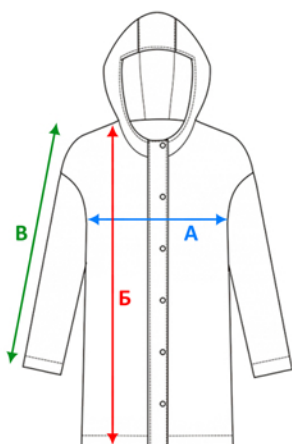

Для точного подбора нужного размера, померьте линейкой дождевик, которая хорошо сидит и сравните с таблицей. Погрешность +/- до 3 см.

Дождевик Rainman Zip

Арт. 11124

Размер	XS	S	M	L	XL	2XL
А (см)	52	56	60	64	68	72
Б (см)	92	96	100	104	108	111
В (см)	78	80	81	84	84	84

Для точного подбора нужного размера, померьте линейкой дождевик, которая хорошо сидит и сравните с таблицей. Погрешность +/- до 3 см.

Дождевик со светоотражающими элементами Rainman Blink

Арт. 13346

Размер	XS	S	M	L	XL	2XL
А (см)	55	58	60	66	70	75
Б (см)	95	101	106	111	116	120
В (см)	65	73	78	83	88	90

Для точного подбора нужного размера, померьте линейкой дождевик, которая хорошо сидит и сравните с таблицей. Погрешность +/- до 3 см.

Дождевик унисекс Rainman Strong

Арт. 11123

Размер	XS	S	M	L	XL	2XL
А (см)	55	58	60	66	70	75
Б (см)	95	101	106	111	116	120
В (см)	65	73	78	83	88	90