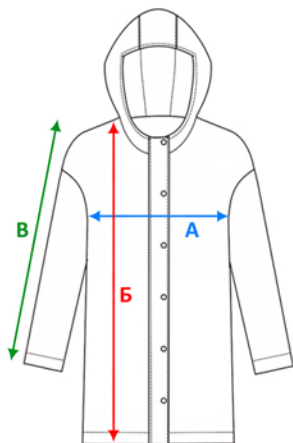

Для точного подбора нужного размера, померьте линейкой дождевик, которая хорошо сидит и сравните с таблицей. Погрешность +/- до 3 см.

Дождевик Rainman Zip

Арт. 11124

Размер	XS	S	M	L	XL	2XL
А (см)	52	56	60	64	68	72
Б (см)	92	96	100	104	108	111
В (см)	78	80	81	84	84	84

Для точного подбора нужного размера, померьте линейкой дождевик, которая хорошо сидит и сравните с таблицей. Погрешность +/- до 3 см.

Дождевик со светоотражающими элементами Rainman Blink

Арт. 13346

Размер	XS	S	M	L	XL	2XL
А (см)	55	58	60	66	70	75
Б (см)	95	101	106	111	116	120
В (см)	65	73	78	83	88	90

Для точного подбора нужного размера, померьте линейкой дождевик, которая хорошо сидит и сравните с таблицей. Погрешность +/- до 3 см.

Дождевик унисекс Rainman Strong

Арт. 11123

Размер	XS	S	M	L	XL	2XL
А (см)	55	58	60	66	70	75
Б (см)	95	101	106	111	116	120
В (см)	65	73	78	83	88	90

Для точного подбора нужного размера, померьте линейкой дождевик, которая хорошо сидит и сравните с таблицей. Погрешность +/- до 3 см.

Дождевик унисекс Rainman

Арт. 7456

Размер	XS	S	M	L	XL	2XL
A (см)	55	58	60	67	73	77
Б (см)	95	101	106	111	116	120
B (см)	65	73	78	83	88	90