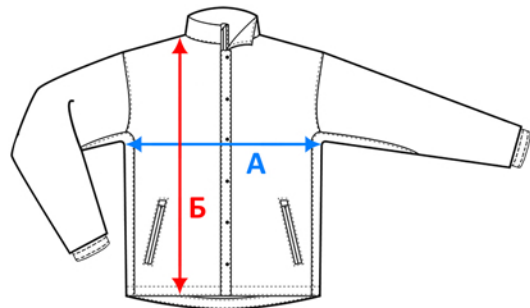

Для точного подбора нужного размера, померьте линейкой ветровку, которая хорошо сидит и сравните с таблицей. Погрешность +/- до 2 см.

Ветровка Sirocсо

Арт. JU800

Размер	S	M	L	XL	2XL	3XL
A (см)	59	64	69	74	79	84
Б (см)	72	75	78	81	84	87
В (см)	55,5	57	58,5	60	61,5	63

Для точного подбора нужного размера, померьте линейкой ветровку, которая хорошо сидит и сравните с таблицей. Погрешность +/- до 2 см.

Ветровка из нейлона Surf 210

Арт. 1384

Размер	S	M	L	XL	2XL
A (см)	60	64	68	73	79
Б (см)	71	74	78	81	84

Для точного подбора нужного размера, померьте линейкой ветровку, которая хорошо сидит и сравните с таблицей. Погрешность +/- до 2 см.

Ветровка мужская Mistral 210

Арт. 1842

Размер	S	M	L	XL	2XL
A (см)	63	65	67	69	72
Б (см)	73	76	79	82	84