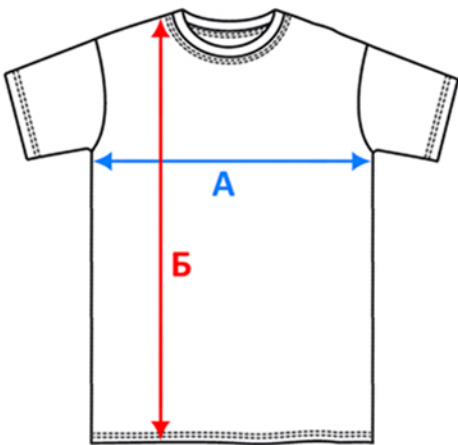

Футболка Сублипремиум, мужская

Арт. 06002

Унисекс	3XS	XXS	XS	S	M	L	XL	XXL	3XL	4XL	5XL	6XL	7XL	8XL	9XL	10XL
А (см)	44	45	48	49	50,5	53	55	57,5	58,5	61,5	62	64,5	66	69,5	70,5	73
Б (см)	60	64	67	68	67	70,5	71,5	74	75	75,5	76	76,5	76	77,5	78,5	80,5

Для точного подбора нужного размера, померьте линейкой футболку, которая хорошо сидит и сравните с таблицей. Погрешность +- до 2 см.

Футболка Сублипремиум, женская

Арт. 06002

Женская	3XS	XXS	XS	S	M	L	XL	XXL	3XL	4XL	5XL
А (см)	36	37,5	40	41,5	43	45,5	47	50	51	53	56,5
Б (см)	56	59	62	63	66	65,5	66,5	68,5	69	69,5	69,5

Для точного подбора нужного размера, померьте линейкой футболку, которая хорошо сидит и сравните с таблицей. Погрешность +- до 2 см.

Футболка Сублипремиум, детская

Арт. 06002

Детская	22	24	26	28	30	32	34	36	38
А (см)	25	27,5	29,5	31,5	33,5	35,5	37,5	38,5	39
Б (см)	35	37,5	39,5	44,5	46,5	51	53	55	56