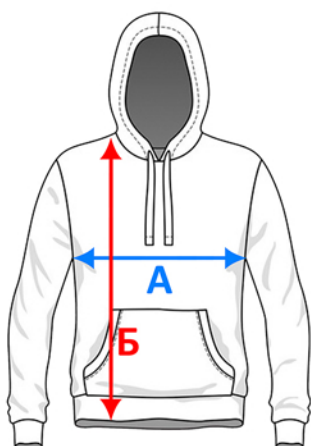

Толстовка с капюшоном Unit Kirenga Heavy

Арт. 6926

Размер	XS	S	M	L	XL	2XL	3XL	4XL
А (см)	50	52	54	56	58	60	63	66
Б (см)	65	67	69	71	73	75	77	79

Для точного подбора нужного размера, померьте линейкой толстовку, которая хорошо сидит и сравните с таблицей. Погрешность +/- до 2 см.