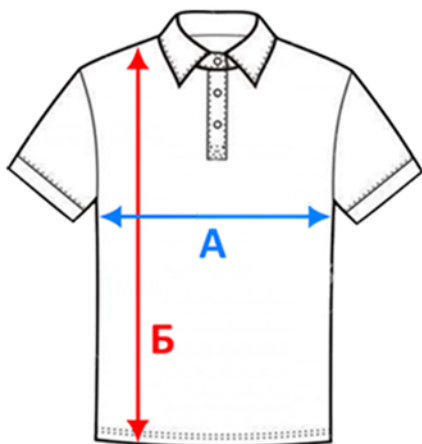

Для точного подбора нужного размера, померьте линейкой футболку, которая хорошо сидит и сравните с таблицей. Погрешность +/- до 2 см.

Рубашка поло Safran, мужская

Арт. PU409

Размер	S	M	L	XL	XXL	3XL
A (см)	50	53	57	60	64	67
Б (см)	70	73	75	78	80	83

Для точного подбора нужного размера, померьте линейкой футболку, которая хорошо сидит и сравните с таблицей. Погрешность +/- до 2 см.

Рубашка поло Spring 210, мужская

Арт. 1898

Размер	S	M	L	XL	2XL	3XL	4XL	5XL
A (см)	50	53	56	59	62	66	70	74
Б (см)	70	72	74	76	79	83	87	91

Для точного подбора нужного размера, померьте линейкой футболку, которая хорошо сидит и сравните с таблицей. Погрешность +/- до 2 см.

Рубашка поло SUMMER 170, мужская

Арт. 1379

Размер	XS	S	M	L	XL	XXL
А (см)	47	50	53	56	59	62
Б (см)	68	70	72	74	76	79

Для точного подбора нужного размера, померьте линейкой футболку, которая хорошо сидит и сравните с таблицей. Погрешность +/- до 2 см.

Рубашка поло PASSION 170, женская

Арт. 4798

Размер	S	M	L	XL	XL
А (см)	43	46	49	52	55
Б (см)	61	63	65	67	69