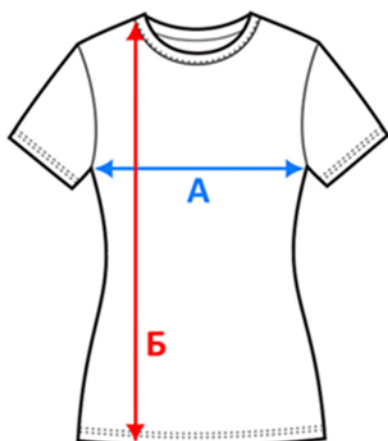

Для точного подбора нужного размера, померьте линейкой футболку, которая хорошо сидит и сравните с таблицей. Погрешность +- до 2 см.

Футболка Сублипромо, женская

Арт. 06001

Размер	XXS	XS	S	M	L	XL	XXL
A (см)	42	44	46	48	50	52	54
B (см)	58	60	62	62	63	65	66

Для точного подбора нужного размера, померьте линейкой футболку, которая хорошо сидит и сравните с таблицей. Погрешность +/- до 2 см.

Футболка Сублипромо, детская

Арт. 06001

Размер	30-32	34-36	38-40
A (см)	38	42	44
B (см)	50	55	58

Для точного подбора нужного размера, померьте линейкой футболку, которая хорошо сидит и сравните с таблицей. Погрешность +/- до 2 см.

Футболка T-bolka Lady, женская

Арт. 1878

Размер	S	M	L	XL
A (см)	46	49	52	55
B (см)	68	70	72	74

Для точного подбора нужного размера, померьте линейкой футболку, которая хорошо сидит и сравните с таблицей. Погрешность +/- до 2 см.

Футболка женская E150, женская

Арт. TW02T

Размер	XS	S	M	L	XL	XXL
A (см)	41	44	47	50	53	56
B (см)	58	60	62	64	66	68