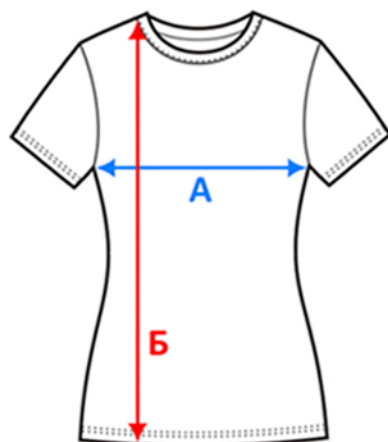

Для точного подбора нужного размера, померьте линейкой футболку, которая хорошо сидит и сравните с таблицей. Погрешность +- до 2 см.

Футболка Сублипромо, женская

Арт. 06001

Размер	XXS	XS	S	M	L	XL	XXL
A (см)	42	44	46	48	50	52	54
B (см)	58	60	62	62	63	65	66

Для точного подбора нужного размера, померьте линейкой футболку, которая хорошо сидит и сравните с таблицей. Погрешность +/- до 2 см.

Футболка Сублипромо, детская

Арт. 06001

Размер	30-32	34-36	38-40
A (см)	38	42	44
B (см)	50	55	58

Для точного подбора нужного размера, померьте линейкой футболку, которая хорошо сидит и сравните с таблицей. Погрешность +/- до 2 см.

Футболка T-bolka Lady, женская

Арт. 1878

Размер	S	M	L	XL
A (см)	46	49	52	55
B (см)	68	70	72	74

Для точного подбора нужного размера, померьте линейкой футболку, которая хорошо сидит и сравните с таблицей. Погрешность +/- до 2 см.

Футболка женская E150, женская

Арт. TW02T

Размер	XS	S	M	L	XL	XXL
A (см)	41	44	47	50	53	56
B (см)	58	60	62	64	66	68