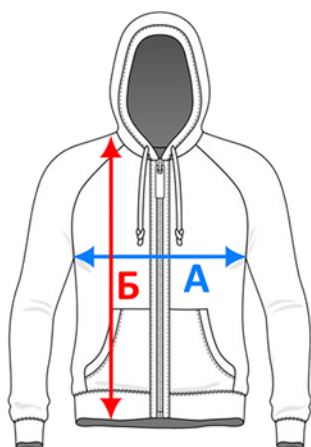

Для точного подбора нужного размера, померьте линейкой футболку, которая хорошо сидит и сравните с таблицей. Погрешность +/- до 2 см.

Рубашка поло Inspire, мужская

Арт. PM430

Размер	S	M	L	XL	2XL	3XL
А (см)	49.5	52.5	55.5	58.5	61.5	64.5
Б (см)	70	72	74	76	78	80

Для точного подбора нужного размера, померьте линейкой футболку, которая хорошо сидит и сравните с таблицей. Погрешность +/- до 2 см.

Рубашка поло ID.001, мужская

Арт. PU110

Размер	S	M	L	XL	2XL	3XL	4XL
А (см)	49	52.5	56	59.5	63	66.5	70
Б (см)	69.5	72	74.5	77	79.5	82	84.5

Для точного подбора нужного размера, померьте линейкой футболку, которая хорошо сидит и сравните с таблицей. Погрешность +/- до 2 см.

Толстовка на молнии с капюшоном Unit Siverga

Арт. 6895

Размер	XS	S	M	L	XL	2XL	3XL	4XL
А (см)	49	50	53	55	57	59	62	65
Б (см)	66	68	70	72	74	76	78	80

Для точного подбора нужного размера, померьте линейкой толстовку, которая хорошо сидит и сравните с таблицей. Погрешность +/- до 2 см.

Толстовка с капюшоном на молнии Unit Siverga Heavy

Арт. 6927

Размер	XS	S	M	L	XL	2XL	3XL	4XL
А (см)	49	51	53	55	57	59	62	65
Б (см)	66	68	70	72	74	76	78	80