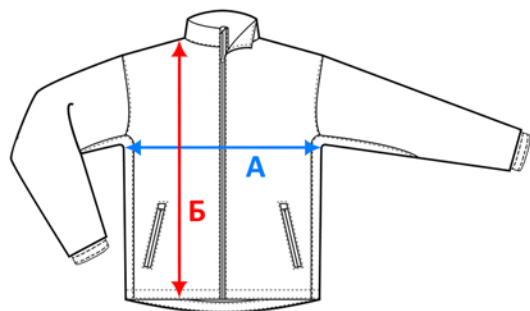

Для точного подбора нужного размера, померьте линейкой ветровку, которая хорошо сидит и сравните с таблицей. Погрешность +/- до 2 см.

Ветровка ID.601

Арт. JUI60

Размер	S	M	L	XL	2XL	3XL
А (см)	54	57	60	63	66	69
Б (см)	70	72	74	76	78	80
В (см)	63,5	65	66,5	68	69,5	71

Для точного подбора нужного размера, померьте линейкой ветровку, которая хорошо сидит и сравните с таблицей. Погрешность +/- до 2 см.

Ветровка Sirocсо

Арт. JU800

Размер	S	M	L	XL	2XL	3XL
A (см)	59	64	69	74	79	84
Б (см)	72	75	78	81	84	87
В (см)	55,5	57	58,5	60	61,5	63

Для точного подбора нужного размера, померьте линейкой ветровку, которая хорошо сидит и сравните с таблицей. Погрешность +/- до 2 см.

Ветровка из нейлона Surf 210

Арт. 1384

Размер	S	M	L	XL	2XL
A (см)	60	64	68	73	79
Б (см)	71	74	78	81	84

Для точного подбора нужного размера, померьте линейкой ветровку, которая хорошо сидит и сравните с таблицей. Погрешность +/- до 2 см.

Ветровка мужская Mistral 210

Арт. 1842

Размер	S	M	L	XL	2XL
A (см)	63	65	67	69	72
Б (см)	73	76	79	82	84