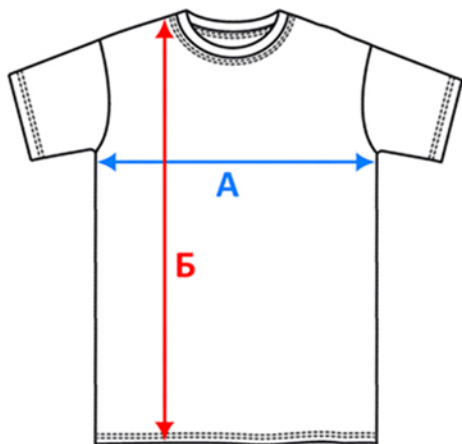

Для точного подбора нужного размера, померьте линейкой футболку, которая хорошо сидит и сравните с таблицей. Погрешность +/- до 2 см.

Футболка T-bolka Lady, женская

Арт. 1878

Размер	S	M	L	XL
A (см)	46	49	52	55
B (см)	68	70	72	74

Для точного подбора нужного размера, померьте линейкой футболку, которая хорошо сидит и сравните с таблицей. Погрешность +/- до 2 см.

Футболка женская E150, женская

Арт. TW02T

Размер	XS	S	M	L	XL	XXL
A (см)	41	44	47	50	53	56
B (см)	58	60	62	64	66	68

Для точного подбора нужного размера, померьте линейкой футболку, которая хорошо сидит и сравните с таблицей. Погрешность +/- до 2 см.

Футболка T-Volka 140

Арт. 5190

Размер	S	M	L	XL	2XL	3XL	4XL	5XL
A (см)	49	52	55	58	61	64	67	69
Б (см)	70	72	74	76	78	80	85	86

Для точного подбора нужного размера, померьте линейкой футболку, которая хорошо сидит и сравните с таблицей. Погрешность +/- до 2 см.

Футболка T-Volka 160, мужская

Арт. 6140

Размер	S	M	L	XL	XXL	3XL	4XL
A (см)	49	52	55	58	61	64	67
В (см)	70	72	74	76	78	80	85