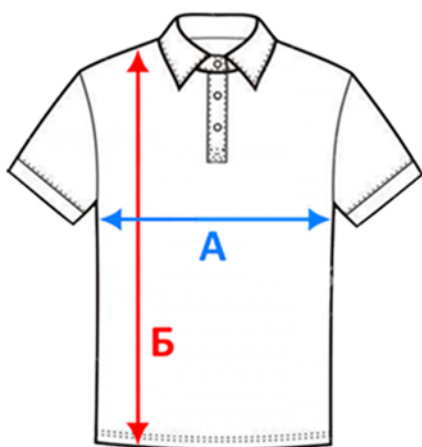

Для точного подбора нужного размера, померьте линейкой футболку, которая хорошо сидит и сравните с таблицей. Погрешность +/- до 2 см.

Футболка IMPERIAL 190, мужская

Арт. 1374

Размер	XS	S	M	L	XL	2XL	3XL	4XL
А (см)	49	50	53	56	58	62	64	68
Б (см)	62	69	72	74	76	78	80	84

Для точного подбора нужного размера, померьте линейкой футболку, которая хорошо сидит и сравните с таблицей. Погрешность +/- до 2 см.

Рубашка поло Virma Light, мужская

Арт. 2024

Размер	XS	S	M	L	XL	XXL
А (см)	50	52	54	56	58	60
Б (см)	72	74	76	78	80	82

Для точного подбора нужного размера, померьте линейкой футболку, которая хорошо сидит и сравните с таблицей. Погрешность +/- до 2 см.

Рубашка поло Virma Premium, мужская

Арт. 11145

Размер	S	M	L	XL	2XL	3XL
А (см)	49	52	55	57	60	63
Б (см)	70	72	74	76	78	80

Для точного подбора нужного размера, померьте линейкой футболку, которая хорошо сидит и сравните с таблицей. Погрешность +/- до 2 см.

Рубашка поло Virma Stretch, мужская

Арт. 11143

Размер	S	M	L	XL	2XL	3XL
А (см)	51	55	57	60	61	62
Б (см)	69	71	72	74	77	79