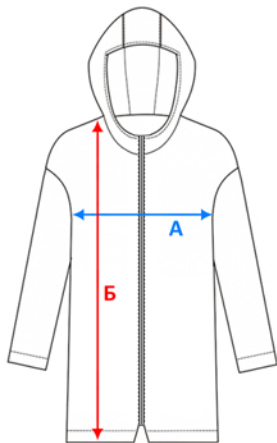

Для точного подбора нужного размера, померьте линейкой ветровку, которая хорошо сидит и сравните с таблицей. Погрешность +/- до 2 см.

Ветровка из нейлона Surf 210

Арт. 1384

Размер	S	M	L	XL	2XL
A (см)	60	64	68	73	79
Б (см)	71	74	78	81	84

Для точного подбора нужного размера, померьте линейкой ветровку, которая хорошо сидит и сравните с таблицей. Погрешность +/- до 2 см.

Ветровка мужская Mistral 210

Арт. 1842

Размер	S	M	L	XL	2XL
A (см)	63	65	67	69	72
Б (см)	73	76	79	82	84

Для точного подбора нужного размера, померьте линейкой ветровку, которая хорошо сидит и сравните с таблицей. Погрешность +/- до 2 см.

Ветровка унисекс Shift

Арт. 01618

Размер	XS	S	M	L	XL	2XL	3XL
A (см)	57	60	63	66	69	72	75
Б (см)	74,5	75,5	76,5	77,5	78,5	79,5	80,5
В (см)	59	60	60,5	61	62	62,5	63

Для точного подбора нужного размера, померьте линейкой ветровку, которая хорошо сидит и сравните с таблицей. Погрешность +/- до 2 см.

Дождевик Kivach Promo

Арт. 11726

Размер	S	M	L	XL	2XL	3XL
А (см)	56	60	64	68	72	76
Б (см)	72	74	76	78	80	82