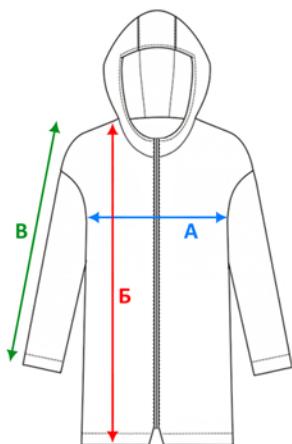

Для точного подбора нужного размера, померьте линейкой ветровку, которая хорошо сидит и сравните с таблицей. Погрешность +/- до 2 см.

Ветровка мужская Mistral 210

Арт. 1842

Размер	S	M	L	XL	2XL
A (см)	63	65	67	69	72
Б (см)	73	76	79	82	84

Для точного подбора нужного размера, померьте линейкой ветровку, которая хорошо сидит и сравните с таблицей. Погрешность +/- до 2 см.

Ветровка унисекс Shift

Арт. 01618

Размер	XS	S	M	L	XL	2XL	3XL
A (см)	57	60	63	66	69	72	75
Б (см)	74,5	75,5	76,5	77,5	78,5	79,5	80,5
В (см)	59	60	60,5	61	62	62,5	63

Для точного подбора нужного размера, померьте линейкой ветровку, которая хорошо сидит и сравните с таблицей. Погрешность +/- до 2 см.

Дождевик Kivach Promo

Арт. 11726

Размер	S	M	L	XL	2XL	3XL
А (см)	56	60	64	68	72	76
Б (см)	72	74	76	78	80	82

Для точного подбора нужного размера, померьте линейкой дождевик, которая хорошо сидит и сравните с таблицей. Погрешность +/- до 3 см.

Дождевик Rainman Zip

Арт. 11124

Размер	XS	S	M	L	XL	2XL
А (см)	52	56	60	64	68	72
Б (см)	92	96	100	104	108	111
В (см)	78	80	81	84	84	84