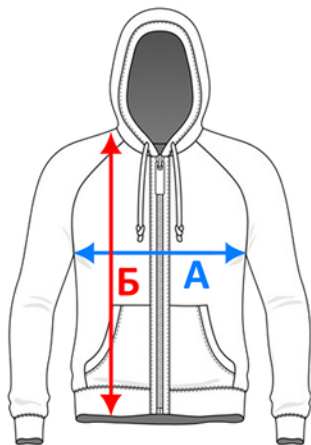

Для точного подбора нужного размера, померьте линейкой футболку, которая хорошо сидит и сравните с таблицей. Погрешность +/- до 2 см.

Рубашка поло PASSION 170, женская

Арт. 4798

Размер	S	M	L	XL	XL
А (см)	43	46	49	52	55
Б (см)	61	63	65	67	69

Для точного подбора нужного размера, померьте линейкой футболку, которая хорошо сидит и сравните с таблицей. Погрешность +/- до 2 см.

Рубашка поло Inspire, мужская

Арт. PM430

Размер	S	M	L	XL	2XL	3XL
А (см)	49.5	52.5	55.5	58.5	61.5	64.5
Б (см)	70	72	74	76	78	80

Для точного подбора нужного размера, померьте линейкой футболку, которая хорошо сидит и сравните с таблицей. Погрешность +/- до 2 см.

Рубашка поло ID.001, мужская

Арт. PU110

Размер	S	M	L	XL	2XL	3XL	4XL
А (см)	49	52.5	56	59.5	63	66.5	70
Б (см)	69.5	72	74.5	77	79.5	82	84.5

Для точного подбора нужного размера, померьте линейкой футболку, которая хорошо сидит и сравните с таблицей. Погрешность +/- до 2 см.

Толстовка на молнии с капюшоном Unit Siverga

Арт. 6895

Размер	XS	S	M	L	XL	2XL	3XL	4XL
А (см)	49	50	53	55	57	59	62	65
Б (см)	66	68	70	72	74	76	78	80