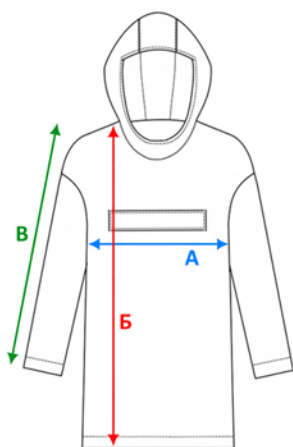

Для точного подбора нужного размера, померьте линейкой дождевик, которая хорошо сидит и сравните с таблицей. Погрешность +/- до 3 см.

Дождевик унисекс Rainman Strong

Арт. 11123

Размер	XS	S	M	L	XL	2XL
А (см)	55	58	60	66	70	75
Б (см)	95	101	106	111	116	120
В (см)	65	73	78	83	88	90

Для точного подбора нужного размера, померьте линейкой дождевик, которая хорошо сидит и сравните с таблицей. Погрешность +/- до 3 см.

Дождевик унисекс Rainman

Арт. 7456

Размер	XS	S	M	L	XL	2XL
A (см)	55	58	60	67	73	77
Б (см)	95	101	106	111	116	120
B (см)	65	73	78	83	88	90

Для точного подбора нужного размера, померьте линейкой дождевик, которая хорошо сидит и сравните с таблицей. Погрешность +/- до 3 см.

Дождевик-анорак Alatau

Арт. 14111

Размер	Единый размер
A (см)	77
Б (см)	108
B (см)	82