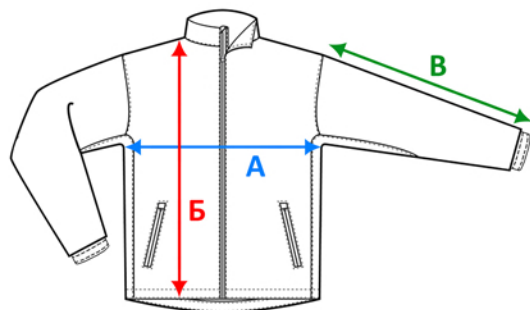

Для точного подбора нужного размера, померьте линейкой ветровку, которая хорошо сидит и сравните с таблицей. Погрешность +/- до 2 см.

Ветровка Sirocсо

Арт. JU800

Размер	S	M	L	XL	2XL	3XL
A (см)	59	64	69	74	79	84
Б (см)	72	75	78	81	84	87
В (см)	55,5	57	58,5	60	61,5	63

Для точного подбора нужного размера, померьте линейкой ветровку, которая хорошо сидит и сравните с таблицей. Погрешность +/- до 2 см.

Ветровка из нейлона Surf 210

Арт. 1384

Размер	S	M	L	XL	2XL
A (см)	60	64	68	73	79
Б (см)	71	74	78	81	84

Для точного подбора нужного размера, померьте линейкой ветровку, которая хорошо сидит и сравните с таблицей. Погрешность +/- до 2 см.

Ветровка мужская Mistral 210

Арт. 1842

Размер	S	M	L	XL	2XL
A (см)	63	65	67	69	72
Б (см)	73	76	79	82	84

Для точного подбора нужного размера, померьте линейкой ветровку, которая хорошо сидит и сравните с таблицей. Погрешность +/- до 2 см.

Ветровка унисекс Shift

Арт. 01618

Размер	XS	S	M	L	XL	2XL	3XL
A (см)	57	60	63	66	69	72	75
Б (см)	74,5	75,5	76,5	77,5	78,5	79,5	80,5
В (см)	59	60	60,5	61	62	62,5	63