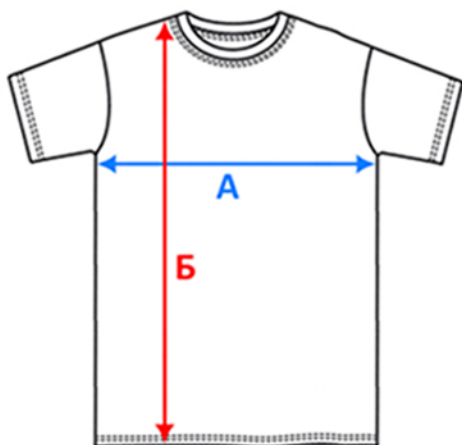

Для точного подбора нужного размера, померьте линейкой футболку, которая хорошо сидит и сравните с таблицей. Погрешность +/- до 2 см.

Футболка REGENT 150, мужская

Арт. 1376

Размер	XS	S	M	L	XL	XXL
А (см)	49	50	53	56	58	62
Б (см)	62	69	72	74	76	78

Для точного подбора нужного размера, померьте линейкой футболку, которая хорошо сидит и сравните с таблицей. Погрешность +/- до 2 см.

Футболка MISS 150, женская

Арт. 2662

Размер	S	M	L	XL	XXL
А (см)	40	43	46	49	52
Б (см)	58	60	62	64	66

Для точного подбора нужного размера, померьте линейкой футболку, которая хорошо сидит и сравните с таблицей. Погрешность +/- до 2 см.

Футболка REGENT KIDS 150, детская

Арт. 1886

Рост	96-104	106-116	118-128	130-140	142-152
А (см)	34	37	40	43	46
Б (см)	44	47	50	54	58

Для точного подбора нужного размера, померьте линейкой футболку, которая хорошо сидит и сравните с таблицей. Погрешность +/- до 2 см.

Футболка IMPERIAL 190, мужская

Арт. 1374

Размер	XS	S	M	L	XL	2XL	3XL	4XL
А (см)	49	50	53	56	58	62	64	68
Б (см)	62	69	72	74	76	78	80	84