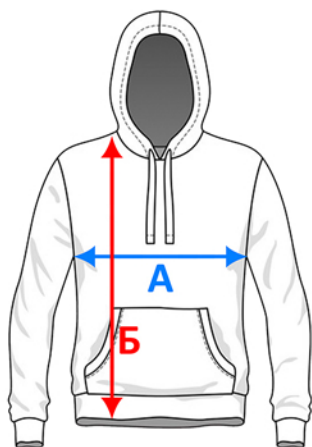

Толстовка с капюшоном унисекс Hoodie

Арт. WU03W

Размер	XS	S	M	L	XL	2XL	3XL	4XL	5XL
А (см)	50	53	56	60	63	67	71	75	79
Б (см)	69	71	73	75	77	79	80	81	82

Для точного подбора нужного размера, померьте линейкой толстовку, которая хорошо сидит и сравните с таблицей. Погрешность +/- до 2 см.