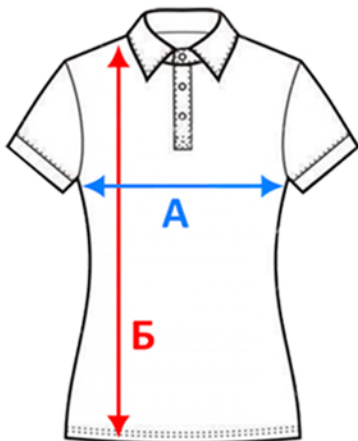

Для точного подбора нужного размера, померьте линейкой футболку, которая хорошо сидит и сравните с таблицей. Погрешность +/- до 2 см.

Рубашка поло Virma Premium, мужская

Арт. 11145

Размер	S	M	L	XL	2XL	3XL
А (см)	49	52	55	57	60	63
Б (см)	70	72	74	76	78	80

Для точного подбора нужного размера, померьте линейкой футболку, которая хорошо сидит и сравните с таблицей. Погрешность +/- до 2 см.

Рубашка поло Virma Stretch, мужская

Арт. 11143

Размер	S	M	L	XL	2XL	3XL
А (см)	51	55	57	60	61	62
Б (см)	69	71	72	74	77	79

Для точного подбора нужного размера, померьте линейкой футболку, которая хорошо сидит и сравните с таблицей. Погрешность +/- до 2 см.

Рубашка поло Virma Stripes, мужская

Арт. 1253

Размер	S	M	L	XL	2XL
А (см)	50	52	55	58	61
Б (см)	70	71	72	76	80

Для точного подбора нужного размера, померьте линейкой футболку, которая хорошо сидит и сравните с таблицей. Погрешность +/- до 2 см.

Рубашка поло Virma Lady, женская

Арт. 2497

Размер	S	M	L	XL
A (см)	44	46	49	51
Б (см)	64	66	68	70