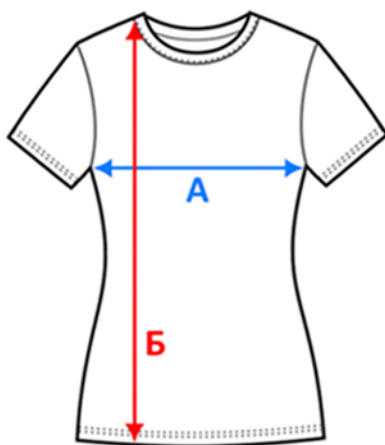

Для точного подбора нужного размера, померьте линейкой футболку, которая хорошо сидит и сравните с таблицей. Погрешность +/- до 2 см.

Футболка T-Volka Kids, детская

Арт. 2504

Размер	6 лет 106-116	8 лет 118-128	10 лет 130-140	12 лет 142-152	14 лет 154-164
A (см)	34	37	40	43	46
Б (см)	44	47	50	54	58

Для точного подбора нужного размера, померьте линейкой футболку, которая хорошо сидит и сравните с таблицей. Погрешность +/- до 2 см.

Футболка REGENT 150, мужская

Арт. 1376

Размер	XS	S	M	L	XL	XXL
А (см)	49	50	53	56	58	62
Б (см)	62	69	72	74	76	78

Для точного подбора нужного размера, померьте линейкой футболку, которая хорошо сидит и сравните с таблицей. Погрешность +/- до 2 см.

Футболка MISS 150, женская

Арт. 2662

Размер	S	M	L	XL	XXL
А (см)	40	43	46	49	52
Б (см)	58	60	62	64	66