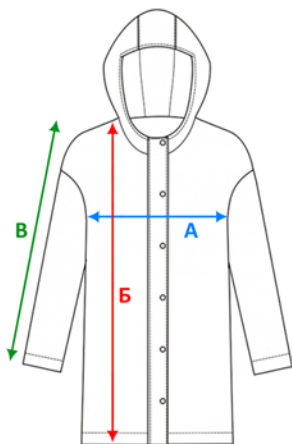

Для точного подбора нужного размера, померьте линейкой ветровку, которая хорошо сидит и сравните с таблицей. Погрешность +/- до 2 см.

Дождевик Kivach Promo

Арт. 11726

Размер	S	M	L	XL	2XL	3XL
А (см)	56	60	64	68	72	76
Б (см)	72	74	76	78	80	82

Для точного подбора нужного размера, померьте линейкой дождевик, которая хорошо сидит и сравните с таблицей. Погрешность +/- до 3 см.

Дождевик Rainman Zip

Арт. 11124

Размер	XS	S	M	L	XL	2XL
А (см)	52	56	60	64	68	72
Б (см)	92	96	100	104	108	111
В (см)	78	80	81	84	84	84

Для точного подбора нужного размера, померьте линейкой дождевик, которая хорошо сидит и сравните с таблицей. Погрешность +/- до 3 см.

Дождевик со светоотражающими элементами Rainman Blink

Арт. 13346

Размер	XS	S	M	L	XL	2XL
А (см)	55	58	60	66	70	75
Б (см)	95	101	106	111	116	120
В (см)	65	73	78	83	88	90