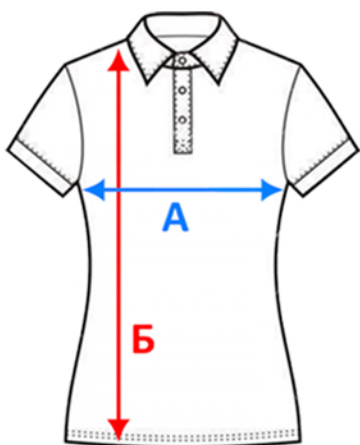

Для точного подбора нужного размера, померьте линейкой футболку, которая хорошо сидит и сравните с таблицей. Погрешность +/- до 2 см.

Рубашка поло Safran, мужская

Арт. PU409

Размер	S	M	L	XL	XXL	3XL
A (см)	50	53	57	60	64	67
Б (см)	70	73	75	78	80	83

Для точного подбора нужного размера, померьте линейкой футболку, которая хорошо сидит и сравните с таблицей. Погрешность +/- до 2 см.

Рубашка поло Spring 210, мужская

Арт. 1898

Размер	S	M	L	XL	2XL	3XL	4XL	5XL
A (см)	50	53	56	59	62	66	70	74
Б (см)	70	72	74	76	79	83	87	91

Для точного подбора нужного размера, померьте линейкой футболку, которая хорошо сидит и сравните с таблицей. Погрешность +/- до 2 см.

Рубашка поло SUMMER 170, мужская

Арт. 1379

Размер	XS	S	M	L	XL	XXL
А (см)	47	50	53	56	59	62
Б (см)	68	70	72	74	76	79

Для точного подбора нужного размера, померьте линейкой футболку, которая хорошо сидит и сравните с таблицей. Погрешность +/- до 2 см.

Рубашка поло PASSION 170, женская

Арт. 4798

Размер	S	M	L	XL	XL
А (см)	43	46	49	52	55
Б (см)	61	63	65	67	69