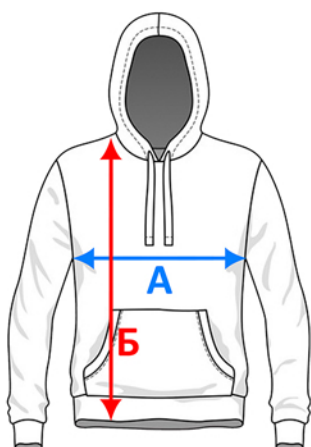

Толстовка с капюшоном Unit Kirenga

Арт. 6894

Размер	XS	S	M	L	XL	2XL	3XL	4XL
А (см)	50	52	54	56	58	60	63	66
Б (см)	65	67	69	71	73	75	77	79

Для точного подбора нужного размера, померьте линейкой толстовку, которая хорошо сидит и сравните с таблицей. Погрешность +/- до 2 см.