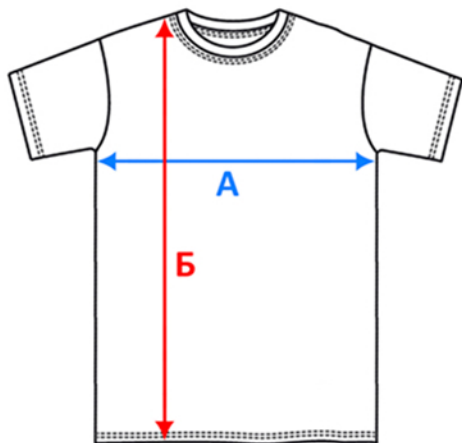

Для точного подбора нужного размера, померьте линейкой футболку, которая хорошо сидит и сравните с таблицей. Погрешность +/- до 2 см.

Футболка T-Volka 180, мужская

Арт. 6994

Размер	S	M	L	XL	2XL	3XL	4XL	5XL
A (см)	49	51,5	55	57,5	62	62,5	65	67,5
Б (см)	69	71	74	76	78	80	83	85

Для точного подбора нужного размера, померьте линейкой футболку, которая хорошо сидит и сравните с таблицей. Погрешность +/- до 2 см.

Футболка T-Volka Kids, детская

Арт. 2504

Размер	6 лет 106-116	8 лет 118-128	10 лет 130-140	12 лет 142-152	14 лет 154-164
A (см)	34	37	40	43	46
Б (см)	44	47	50	54	58

Для точного подбора нужного размера, померьте линейкой футболку, которая хорошо сидит и сравните с таблицей. Погрешность +/- до 2 см.

Футболка REGENT 150, мужская

Арт. 1376

Размер	XS	S	M	L	XL	XXL
А (см)	49	50	53	56	58	62
Б (см)	62	69	72	74	76	78

Для точного подбора нужного размера, померьте линейкой футболку, которая хорошо сидит и сравните с таблицей. Погрешность +/- до 2 см.

Футболка MISS 150, женская

Арт. 2662

Размер	S	M	L	XL	XXL
А (см)	40	43	46	49	52
Б (см)	58	60	62	64	66