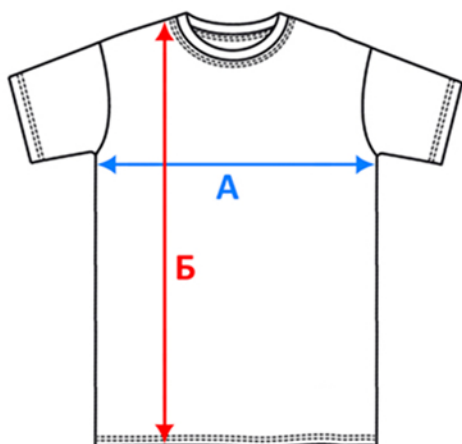

Для точного подбора нужного размера, померьте линейкой футболку, которая хорошо сидит и сравните с таблицей. Погрешность +/- до 2 см.

Футболка MISS 150, женская

Арт. 2662

Размер	S	M	L	XL	XXL
А (см)	40	43	46	49	52
Б (см)	58	60	62	64	66

Для точного подбора нужного размера, померьте линейкой футболку, которая хорошо сидит и сравните с таблицей. Погрешность +/- до 2 см.

Футболка REGENT KIDS 150, детская

Арт. 1886

Рост	96-104	106-116	118-128	130-140	142-152
А (см)	34	37	40	43	46
Б (см)	44	47	50	54	58

Для точного подбора нужного размера, померьте линейкой футболку, которая хорошо сидит и сравните с таблицей. Погрешность +/- до 2 см.

Футболка IMPERIAL 190, мужская

Арт. 1374

Размер	XS	S	M	L	XL	2XL	3XL	4XL
А (см)	49	50	53	56	58	62	64	68
Б (см)	62	69	72	74	76	78	80	84

Для точного подбора нужного размера, померьте линейкой футболку, которая хорошо сидит и сравните с таблицей. Погрешность +/- до 2 см.

Рубашка поло Virma Light, мужская

Арт. 2024

Размер	XS	S	M	L	XL	XXL
А (см)	50	52	54	56	58	60
Б (см)	72	74	76	78	80	82