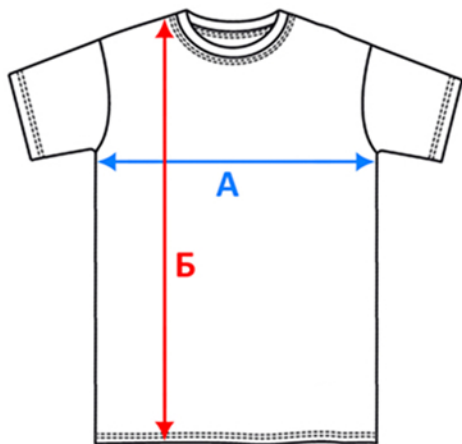

Для точного подбора нужного размера, померьте линейкой футболку, которая хорошо сидит и сравните с таблицей. Погрешность +/- до 2 см.

Футболка женская E150, женская

Арт. TW02T

Размер	XS	S	M	L	XL	XXL
A (см)	41	44	47	50	53	56
B (см)	58	60	62	64	66	68

Для точного подбора нужного размера, померьте линейкой футболку, которая хорошо сидит и сравните с таблицей. Погрешность +/- до 2 см.

Футболка T-Volka 140

Арт. 5190

Размер	S	M	L	XL	2XL	3XL	4XL	5XL
A (см)	49	52	55	58	61	64	67	69
Б (см)	70	72	74	76	78	80	85	86

Для точного подбора нужного размера, померьте линейкой футболку, которая хорошо сидит и сравните с таблицей. Погрешность +/- до 2 см.

Футболка T-Volka 160, мужская

Арт. 6140

Размер	S	M	L	XL	XXL	3XL	4XL
A (см)	49	52	55	58	61	64	67
В (см)	70	72	74	76	78	80	85

Для точного подбора нужного размера, померьте линейкой футболку, которая хорошо сидит и сравните с таблицей. Погрешность +/- до 2 см.

Футболка T-Volka 180, мужская

Арт. 6994

Размер	S	M	L	XL	2XL	3XL	4XL	5XL
A (см)	49	51,5	55	57,5	62	62,5	65	67,5
Б (см)	69	71	74	76	78	80	83	85