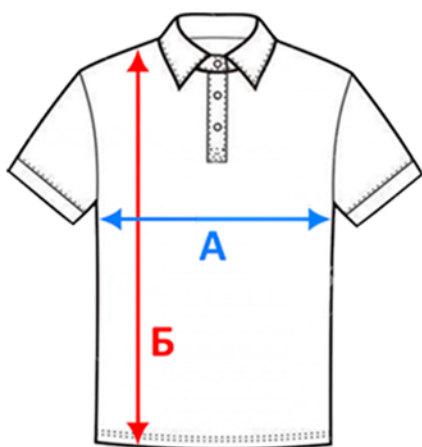

Для точного подбора нужного размера, померьте линейкой футболку, которая хорошо сидит и сравните с таблицей. Погрешность +/- до 2 см.

Рубашка поло Virma Light, мужская

Арт. 2024

Размер	XS	S	M	L	XL	XXL
А (см)	50	52	54	56	58	60
Б (см)	72	74	76	78	80	82

Для точного подбора нужного размера, померьте линейкой футболку, которая хорошо сидит и сравните с таблицей. Погрешность +/- до 2 см.

Рубашка поло Virma Premium, мужская

Арт. 11145

Размер	S	M	L	XL	2XL	3XL
А (см)	49	52	55	57	60	63
Б (см)	70	72	74	76	78	80

Для точного подбора нужного размера, померьте линейкой футболку, которая хорошо сидит и сравните с таблицей. Погрешность +/- до 2 см.

Рубашка поло Virma Stretch, мужская

Арт. 11143

Размер	S	M	L	XL	2XL	3XL
А (см)	51	55	57	60	61	62
Б (см)	69	71	72	74	77	79

Для точного подбора нужного размера, померьте линейкой футболку, которая хорошо сидит и сравните с таблицей. Погрешность +/- до 2 см.

Рубашка поло Virma Stripes, мужская

Арт. 1253

Размер	S	M	L	XL	2XL
А (см)	50	52	55	58	61
Б (см)	70	71	72	76	80