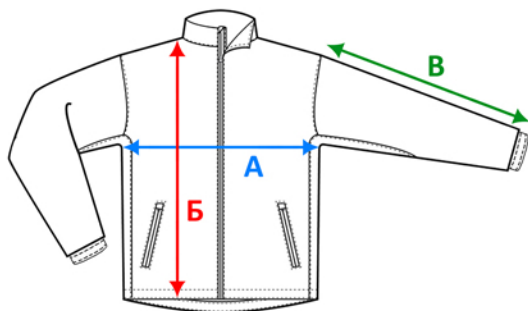

Для точного подбора нужного размера, померьте линейкой толстовку, которая хорошо сидит и сравните с таблицей. Погрешность +/- до 2 см.

Толстовка с капюшоном унисекс Hoodie

Арт. WU03W

Размер	XS	S	M	L	XL	2XL	3XL	4XL	5XL
А (см)	50	53	56	60	63	67	71	75	79
Б (см)	69	71	73	75	77	79	80	81	82

Для точного подбора нужного размера, померьте линейкой толстовку, которая хорошо сидит и сравните с таблицей. Погрешность +/- до 2 см.

Ветровка Kivach

Арт. 7102

Размер	XS	S	M	L	XL	2XL	3XL
А (см)	55	58	60	62	65	69	72
Б (см)	65	70	72	74	76	78	80
В (см)	62	66	68	70	73	75	77