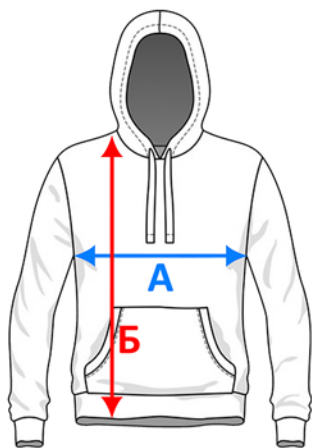

Для точного подбора нужного размера, померьте линейкой толстовку, которая хорошо сидит и сравните с таблицей. Погрешность +/- до 2 см.

Толстовка с капюшоном Unit Kirenga Heavy

Арт. 6926

Размер	XS	S	M	L	XL	2XL	3XL	4XL
А (см)	50	52	54	56	58	60	63	66
Б (см)	65	67	69	71	73	75	77	79

Для точного подбора нужного размера, померьте линейкой толстовку, которая хорошо сидит и сравните с таблицей. Погрешность +/- до 2 см.

Толстовка Snake II с капюшоном

Арт. 7611

Размер	XS	S	M	L	XL	2XL	3XL	4XL
А (см)	48	51	54	57	60	63	66	69
Б (см)	66	67	69	70	72	73	75	75