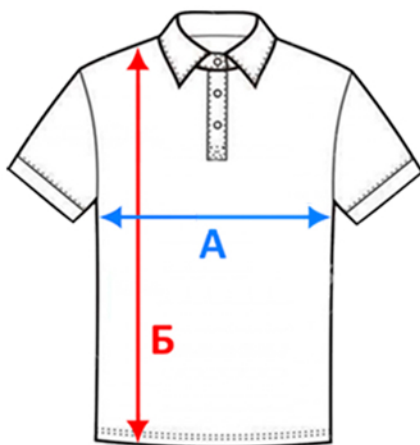

Для точного подбора нужного размера, померьте линейкой футболку, которая хорошо сидит и сравните с таблицей. Погрешность +/- до 2 см.

Рубашка поло Virma Lady, женская

Арт. 2497

Размер	S	M	L	XL
A (см)	44	46	49	51
Б (см)	64	66	68	70

Для точного подбора нужного размера, померьте линейкой футболку, которая хорошо сидит и сравните с таблицей. Погрешность +/- до 2 см.

Рубашка поло Virma Kids, детская

Арт. 11575

Размер	6 лет	8 лет	10 лет	12 лет	14 лет
A (см)	30	34	38	41	44
Б (см)	44	48	52	55	58

Для точного подбора нужного размера, померьте линейкой футболку, которая хорошо сидит и сравните с таблицей. Погрешность +/- до 2 см.

Рубашка поло Safran, мужская

Арт. PU409

Размер	S	M	L	XL	XXL	3XL
A (см)	50	53	57	60	64	67
Б (см)	70	73	75	78	80	83

Для точного подбора нужного размера, померьте линейкой футболку, которая хорошо сидит и сравните с таблицей. Погрешность +/- до 2 см.

Рубашка поло Spring 210, мужская

Арт. 1898

Размер	S	M	L	XL	2XL	3XL	4XL	5XL
A (см)	50	53	56	59	62	66	70	74
Б (см)	70	72	74	76	79	83	87	91