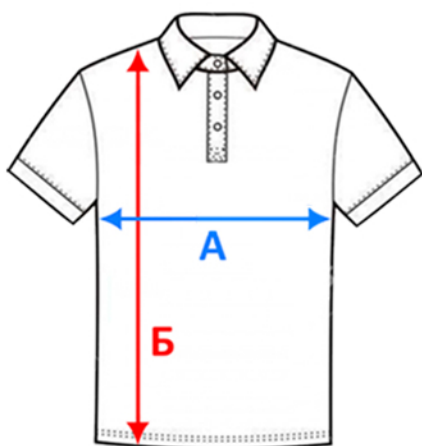

Для точного подбора нужного размера, померьте линейкой футболку, которая хорошо сидит и сравните с таблицей. Погрешность +/- до 2 см.

Рубашка поло Virma Premium, мужская

Арт. 11145

Размер	S	M	L	XL	2XL	3XL
А (см)	49	52	55	57	60	63
Б (см)	70	72	74	76	78	80

Для точного подбора нужного размера, померьте линейкой футболку, которая хорошо сидит и сравните с таблицей. Погрешность +/- до 2 см.

Рубашка поло Virma Stretch, мужская

Арт. 11143

Размер	S	M	L	XL	2XL	3XL
А (см)	51	55	57	60	61	62
Б (см)	69	71	72	74	77	79

Для точного подбора нужного размера, померьте линейкой футболку, которая хорошо сидит и сравните с таблицей. Погрешность +/- до 2 см.

Рубашка поло Virma Stripes, мужская

Арт. 1253

Размер	S	M	L	XL	2XL
А (см)	50	52	55	58	61
Б (см)	70	71	72	76	80

Для точного подбора нужного размера, померьте линейкой футболку, которая хорошо сидит и сравните с таблицей. Погрешность +/- до 2 см.

Рубашка поло Virma Lady, женская

Арт. 2497

Размер	S	M	L	XL
A (см)	44	46	49	51
Б (см)	64	66	68	70