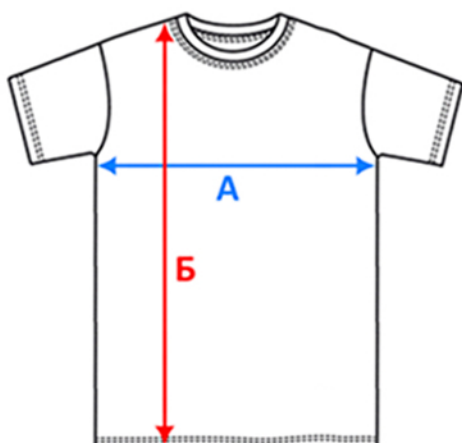

Для точного подбора нужного размера, померьте линейкой футболку, которая хорошо сидит и сравните с таблицей. Погрешность +/- до 2 см.

Футболка женская E150, женская

Арт. TW02T

Размер	XS	S	M	L	XL	XXL
A (см)	41	44	47	50	53	56
B (см)	58	60	62	64	66	68

Для точного подбора нужного размера, померьте линейкой футболку, которая хорошо сидит и сравните с таблицей. Погрешность +/- до 2 см.

Футболка T-Volka 160, мужская

Арт. 6140

Размер	S	M	L	XL	XXL	3XL	4XL
A (см)	49	52	55	58	61	64	67
В (см)	70	72	74	76	78	80	85

Для точного подбора нужного размера, померьте линейкой футболку, которая хорошо сидит и сравните с таблицей. Погрешность +/- до 2 см.

Футболка T-Volka 180, мужская

Арт. 6994

Размер	S	M	L	XL	2XL	3XL	4XL	5XL
A (см)	49	51,5	55	57,5	62	62,5	65	67,5
Б (см)	69	71	74	76	78	80	83	85

Для точного подбора нужного размера, померьте линейкой футболку, которая хорошо сидит и сравните с таблицей. Погрешность +/- до 2 см.

Футболка T-Volka Kids, детская

Арт. 2504

Размер	6 лет 106-116	8 лет 118-128	10 лет 130-140	12 лет 142-152	14 лет 154-164
A (см)	34	37	40	43	46
Б (см)	44	47	50	54	58