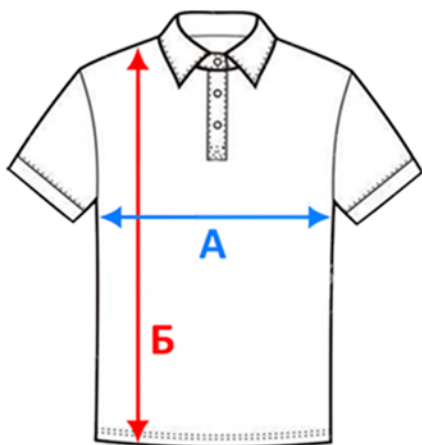

Для точного подбора нужного размера, померьте линейкой футболку, которая хорошо сидит и сравните с таблицей. Погрешность +/- до 2 см.

Рубашка поло Spring 210, мужская

Арт. 1898

Размер	S	M	L	XL	2XL	3XL	4XL	5XL
A (см)	50	53	56	59	62	66	70	74
Б (см)	70	72	74	76	79	83	87	91

Для точного подбора нужного размера, померьте линейкой футболку, которая хорошо сидит и сравните с таблицей. Погрешность +/- до 2 см.

Рубашка поло SUMMER 170, мужская

Арт. 1379

Размер	XS	S	M	L	XL	XXL
А (см)	47	50	53	56	59	62
Б (см)	68	70	72	74	76	79

Для точного подбора нужного размера, померьте линейкой футболку, которая хорошо сидит и сравните с таблицей. Погрешность +/- до 2 см.

Рубашка поло PASSION 170, женская

Арт. 4798

Размер	S	M	L	XL	XL
А (см)	43	46	49	52	55
Б (см)	61	63	65	67	69

Для точного подбора нужного размера, померьте линейкой футболку, которая хорошо сидит и сравните с таблицей. Погрешность +/- до 2 см.

Рубашка поло Inspire, мужская

Арт. PM430

Размер	S	M	L	XL	2XL	3XL
А (см)	49.5	52.5	55.5	58.5	61.5	64.5
Б (см)	70	72	74	76	78	80